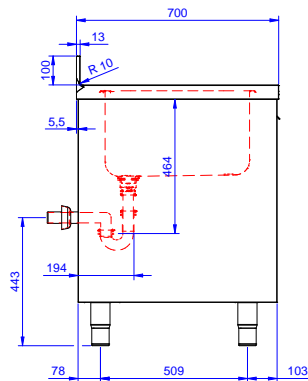

Lavatoio armadiato con 2
vasche 500x500 mm e
gocciolatoio sinistro, per
lavastoviglie sottotavolo, da
1800 mm

Descrizione

Articolo N° _____

Lavatoio in acciaio inox AISI 304 con piano di lavoro da 50 mm e spessore 10/10. Insonorizzato con piega salvamani sui bordi e dotato di involucro perimetrale ed angoli saldati. Porte scorrevoli fonoassorbenti. Piedini regolabili in altezza. Alzatina paraspruzzi posteriore con raggiatura 10 mm, altezza 100 mm e spessore 13 mm. Due vasche da 500x500x300 mm dotata di tubo troppopieno e piletta di scarico da 2". Gocciolatoio stampato posizionato sulla parte sinistra sotto il quale si può inserire una lavastoviglie.

Accessori opzionali

- Kit 4 ruote, di cui due con freno, diametro 100 mm, per tavoli armadiati (altezza complessiva su ruote = 860 mm) PNC 855299
- Rubinetto con leva a gomito con canna, 3/4" monoforo PNC 855322
- Rubinetto con leva a gomito con canna corta, 3/4" monoforo PNC 855323
- Rubinetto a pedale con canna e con pedali caldo e freddo, 3/4" PNC 855328
- Falso fondo per vasca 500x500 mm PNC 895200
- Sifone singolo in plastica da 2" per lavatoi PNC 895313

Approvazione: _____

Fronte

Lato

D = Scarico acqua

Alto

Scarico

Posizione scarico: Sx

Informazioni chiave

Larghezza armadio:	1745 mm
Profondità armadio:	645 mm
Altezza armadietto:	385 mm
Dimensioni esterne, larghezza:	1800 mm
Dimensioni esterne, profondità:	700 mm
Dimensioni esterne, altezza:	1000 mm
Dimensione alzatina, altezza:	100 mm
Dimensione alzatina, profondità:	13 mm
Dimensione alzatina, raggio:	R=10
Numero di vasche:	2
Dimensione vasca:	500x500xH300
Numero e tipologia di porte:	2 Scorrevole
Spessore piano di lavoro:	50 mm
Peso netto:	60 kg