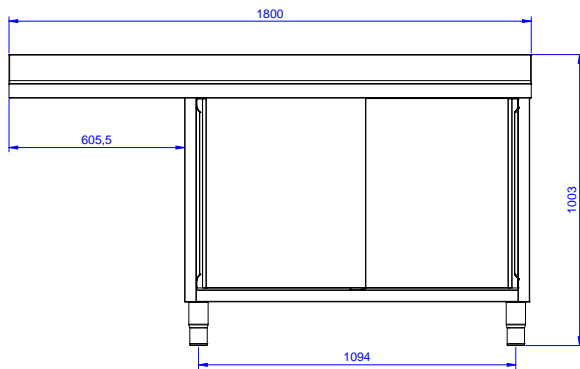

Fronte

Lato