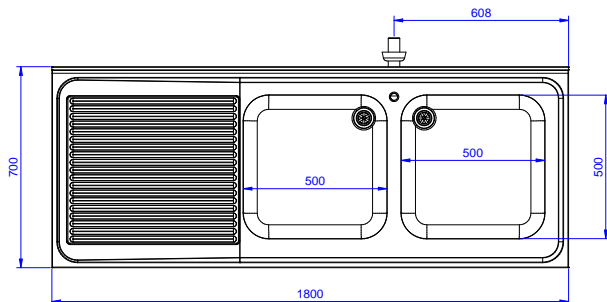

Lavatoio armadiato con 2
vasche 500x500 mm e
gocciolatoio sinistro, per
lavastoviglie sottotavolo, da
1800 mm

Descrizione

Articolo N° _____

Lavatoio in acciaio inox AISI 304 con piano di lavoro da 50 mm e spessore 10/10. Insonorizzato con piega salvamani sui bordi e dotato di involucro perimetrale ed angoli saldati. Porte scorrevoli fonoassorbenti. Piedini regolabili in altezza. Alzatina paraspruzzi posteriore con raggiatura 10 mm, altezza 100 mm e spessore 13 mm. Due vasche da 500x500x300 mm dotata di tubo troppopieno e piletta di scarico da 2". Gocciolatoio stampato posizionato sulla parte sinistra sotto il quale si può inserire una lavastoviglie.

Approvazione: _____

Fronte

Lato

D = Scarico acqua

Alto

Scarico

Posizione scarico: Sx

Informazioni chiave

Larghezza armadio:	1745 mm
Profondità armadio:	645 mm
Altezza armadietto:	385 mm
Dimensioni esterne, larghezza:	1800 mm
Dimensioni esterne, profondità:	700 mm
Dimensioni esterne, altezza:	1000 mm
Dimensione alzatina, altezza:	100 mm
Dimensione alzatina, profondità:	13 mm
Dimensione alzatina, raggio:	R=10
Numero di vasche:	2
Dimensione vasca:	500x500xH300
Numero e tipologia di porte:	2 Scorrevole
Spessore piano di lavoro:	50 mm
Peso netto:	60 kg